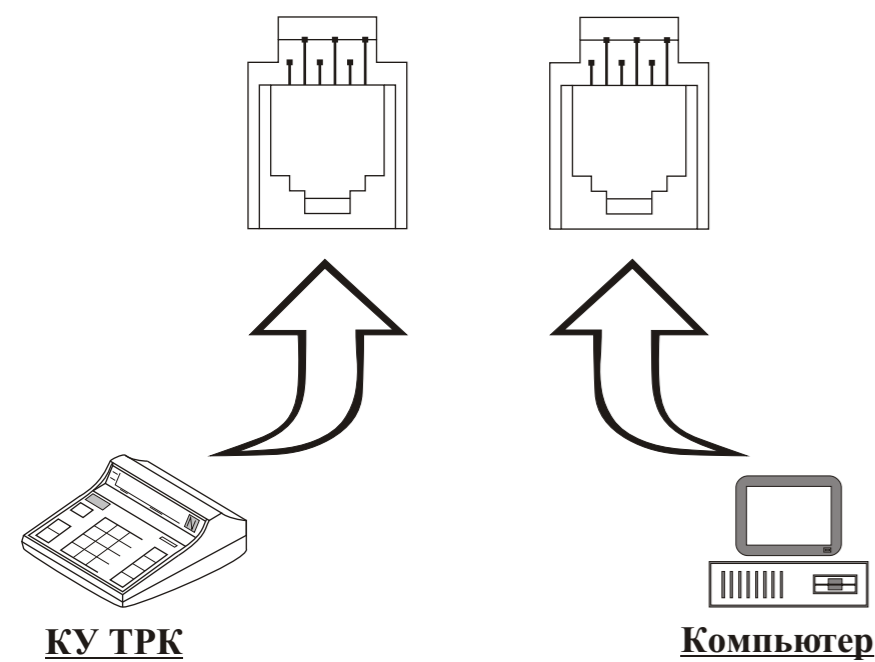

**Подключение устройств к ККМ "ЭЛВЕС-01-03Ф" (для торговли нефтепродуктами).**  
Вид на розетки интерфейса.

**Подключение устройств к ККМ "ЭЛВЕС Микро-Ф" (для торговли нефтепродуктами).**  
Вид на розетки интерфейса.

**Кабель для подключения ККМ "ЭЛВЕС" и КУ в расчетно-кассовый комплекс.**

Сигнал	Контакт	Белый	Желтый	Зеленый	Красный	Черный	Синий
Hold	1	1	2	3	4	5	6
+U	2	2	3	4	5	6	NC
TxD	3	3	4	5	6	NC	NC
RxD	4	4	5	6	NC	NC	NC
GND	5	5	6	NC	NC	NC	NC
NC	6	6	NC	NC	NC	NC	NC

**Кабель для подключения ККМ "АМС-100Ф" с блоком "УС-01" и КУ в расчетно-кассовый комплекс.**

Сигнал	Контакт	Белый	Желтый	Зеленый	Красный	Черный	Синий
NC	1	1	2	3	4	5	6
GND	5	2	3	4	5	6	NC
GND	5	3	4	5	6	NC	NC
RxD	4	4	5	6	NC	NC	NC
TxD	6	5	6	NC	NC	NC	NC
NC	NC	6	NC	NC	NC	NC	NC

**Приложение 3**

**Подключение до 15 КУ через любые свободные гнезда.**  
Общая длина линии - до 20 м.