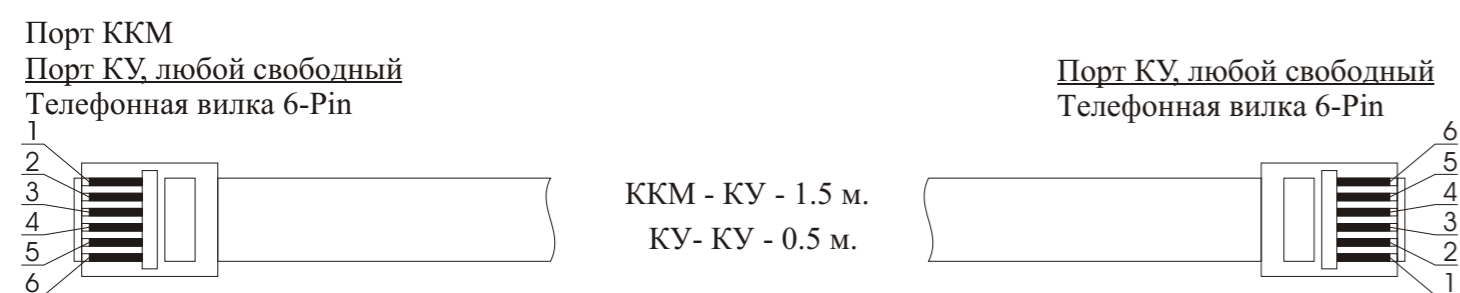

**Подключение устройств к ККМ "ЭЛВЕС-01-03Ф" (для торговли нефтепродуктами).**  
Вид на розетки интерфейса.

**Подключение устройств к ККМ "ЭЛВЕС Микро-Ф" (для торговли нефтепродуктами).**  
Вид на розетки интерфейса.

**Кабель для подключения ККМ "ЭЛВЕС" и КУ в расчетно-кассовый комплекс.**

Сигнал	Контакт	Белый	Желтый	Зеленый	Красный	Черный	Синий
Hold	1	1	2	3	4	5	6
+U	2	2	3	4	5	6	NC
TxD	3	3	4	5	6	NC	NC
RxD	4	4	5	6	NC	NC	NC
GND	5	5	6	NC	NC	NC	NC
NC	6	6	NC	NC	NC	NC	NC

**Кабель для подключения ККМ "АМС-100Ф" с блоком "УС-01" и КУ в расчетно-кассовый комплекс.**

Сигнал	Контакт	Белый	Желтый	Зеленый	Красный	Черный	Синий
NC	1	1	2	3	4	5	6
GND	5	2	3	4	5	6	NC
GND	5	3	4	5	6	NC	NC
RxD	4	4	5	6	NC	NC	NC
TxD	6	5	6	NC	NC	NC	NC
NC	NC	6	NC	NC	NC	NC	NC

**Приложение 3**

**Подключение до 15 КУ через любые свободные гнезда.**  
Общая длина линии - до 20 м.