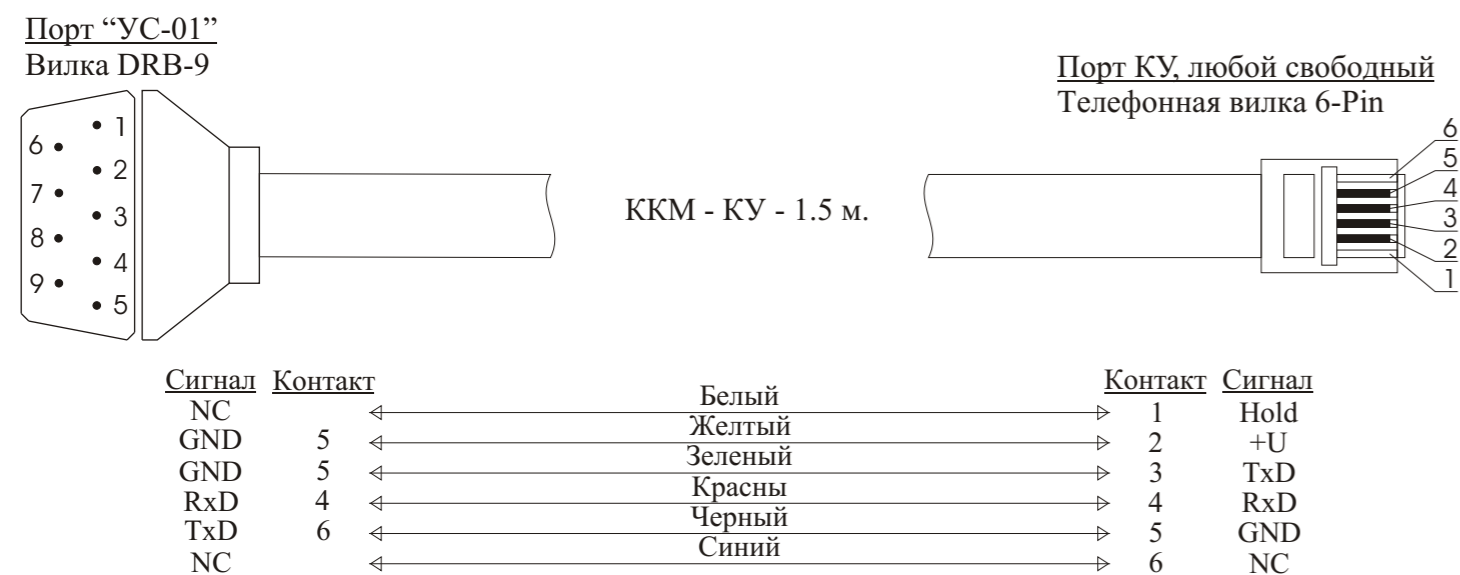

**Подключение устройств к ККМ "ЭЛВЕС-01-03Ф" (для торговли нефтепродуктами).**  
Вид на розетки интерфейса.

**Подключение устройств к ККМ "ЭЛВЕС Микро-Ф" (для торговли нефтепродуктами).**  
Вид на розетки интерфейса.

**Кабель для подключения ККМ "ЭЛВЕС" и КУ в расчетно-кассовый комплекс.**

Сигнал	Контакт	Белый	Желтый	Зеленый	Красный	Черный	Синий
Hold	1	1	2	3	4	5	6
+U	2	2	3	4	5	6	NC
TxD	3	3	4	5	6	NC	NC
RxD	4	4	5	6	NC	NC	NC
GND	5	5	6	NC	NC	NC	NC
NC	6	6	NC	NC	NC	NC	NC

**Кабель для подключения ККМ "АМС-100Ф" с блоком "УС-01" и КУ в расчетно-кассовый комплекс.**

Сигнал	Контакт	Белый	Желтый	Зеленый	Красный	Черный	Синий
NC	1	1	2	3	4	5	6
GND	5	2	3	4	5	6	NC
GND	5	3	4	5	6	NC	NC
RxD	4	4	5	6	NC	NC	NC
TxD	6	5	6	NC	NC	NC	NC
NC	NC	6	NC	NC	NC	NC	NC

**Приложение 3**

**Подключение до 15 КУ через любые свободные гнезда.**  
Общая длина линии - до 20 м.