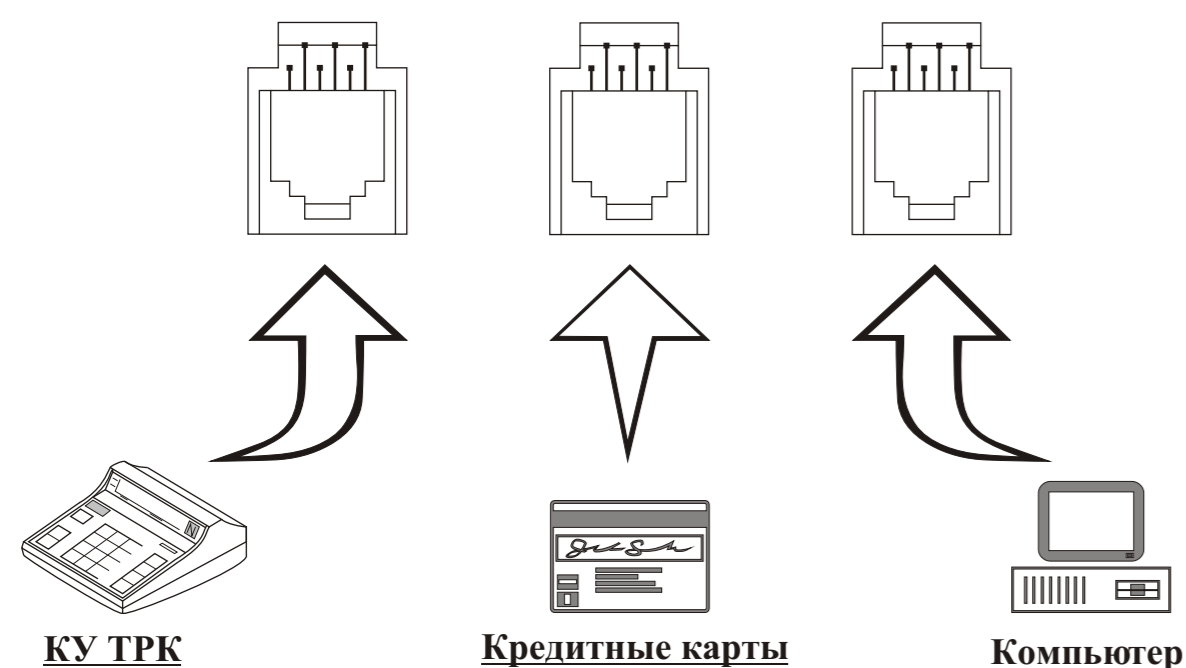

**Подключение устройств к ККМ "ЭЛВЕС-01-03Ф" (для торговли нефтепродуктами).**  
Вид на розетки интерфейса.

**Подключение устройств к ККМ "ЭЛВЕС Микро-Ф" (для торговли нефтепродуктами).**  
Вид на розетки интерфейса.

**Кабель для подключения ККМ "ЭЛВЕС" и КУ в расчетно-кассовый комплекс.**

Сигнал	Контакт	Белый	Желтый	Зеленый	Красный	Черный	Синий
Hold	1	1	2	3	4	5	6
+U	2	2	3	4	5	6	NC
TxD	3	3	4	5	6	NC	NC
RxD	4	4	5	6	NC	NC	NC
GND	5	5	6	NC	NC	NC	NC
NC	6	6	NC	NC	NC	NC	NC

**Приложение 3**

**Подключение до 15 КУ через любые свободные гнезда.**  
Общая длина линии - до 20 м.