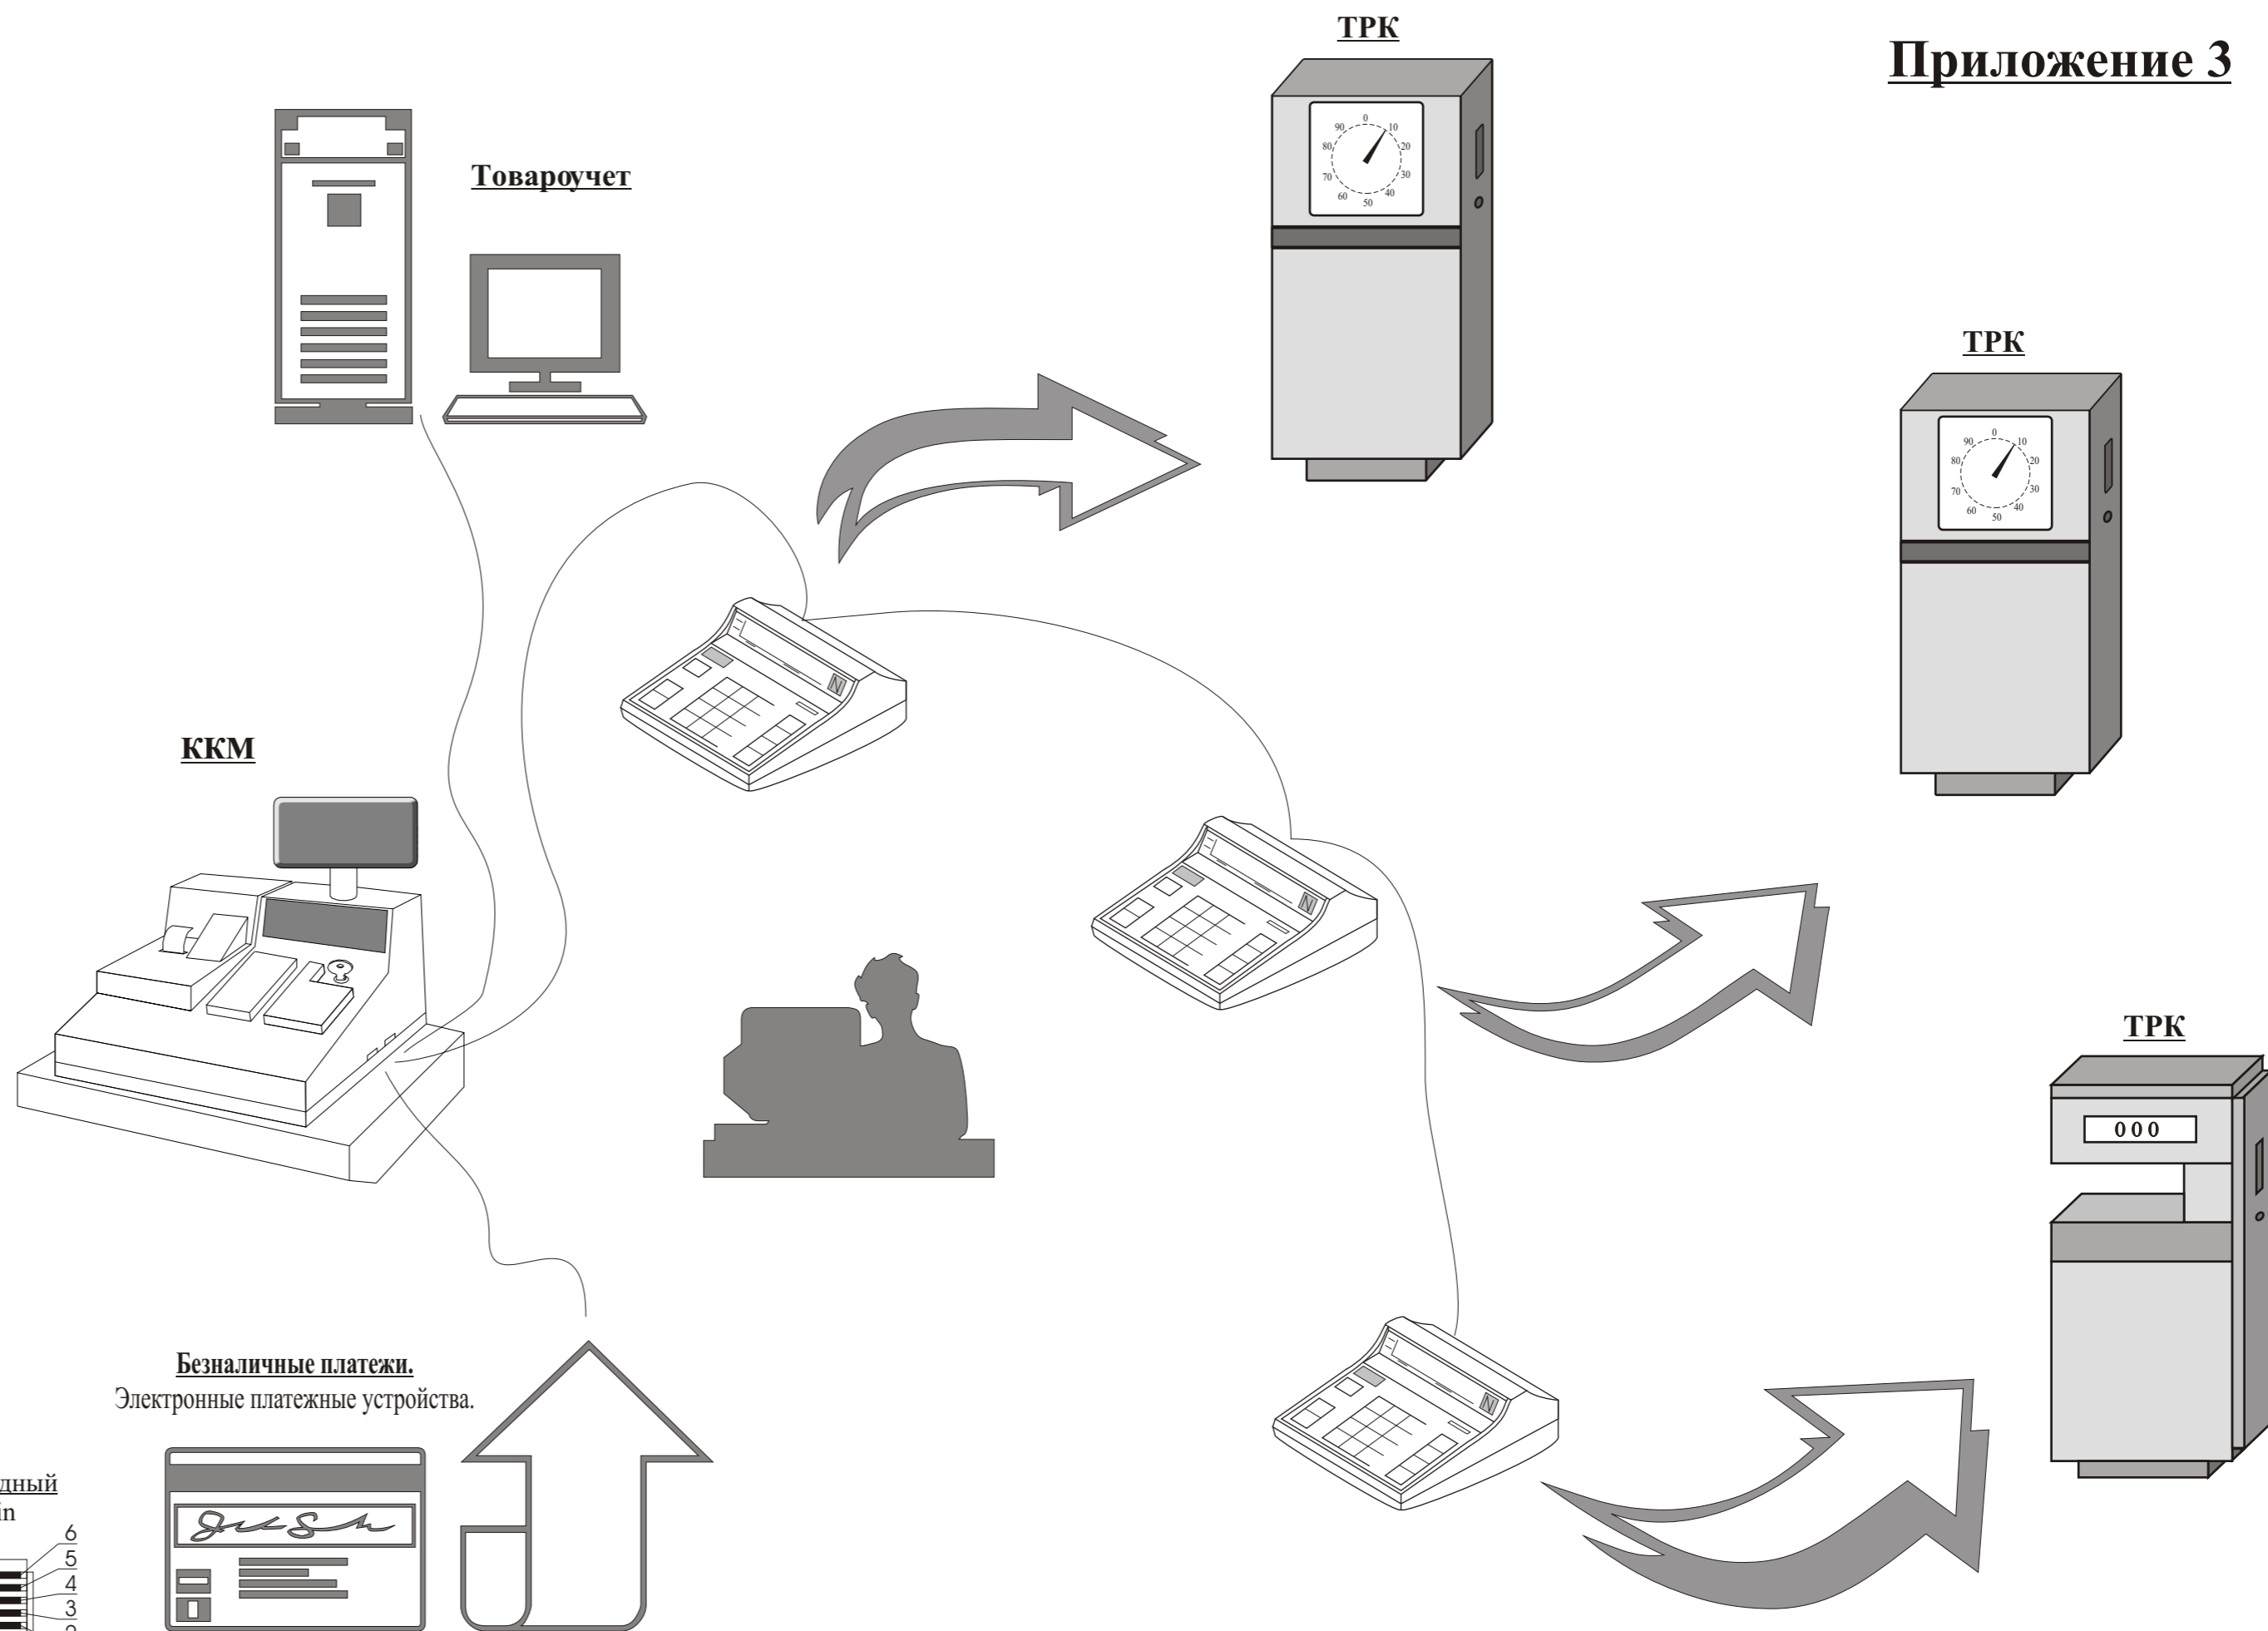

**Подключение устройств к ККМ "ЭЛВЕС-01-03Ф" (для торговли нефтепродуктами).**  
Вид на розетки интерфейса.

**Подключение устройств к ККМ "ЭЛВЕС Микро-Ф" (для торговли нефтепродуктами).**  
Вид на розетки интерфейса.

**Кабель для подключения ККМ "ЭЛВЕС" и КУ в расчетно-кассовый комплекс.**

Сигнал	Контакт	Белый	Желтый	Зеленый	Красный	Черный	Синий
Hold	1	1	2	3	4	5	6
+U	2	2	3	4	5	6	NC
TxD	3	3	4	5	6	NC	NC
RxD	4	4	5	6	NC	NC	NC
GND	5	5	6	NC	NC	NC	NC
NC	6	6	NC	NC	NC	NC	NC

**Кабель для подключения ККМ "АМС-100Ф" с блоком "УС-01" и КУ в расчетно-кассовый комплекс.**

Сигнал	Контакт	Белый	Желтый	Зеленый	Красный	Черный	Синий
NC	1	1	2	3	4	5	6
GND	5	2	3	4	5	6	NC
GND	5	3	4	5	6	NC	NC
RxD	4	4	5	6	NC	NC	NC
TxD	6	5	6	NC	NC	NC	NC
NC	NC	6	NC	NC	NC	NC	NC

**Приложение 3**

**Подключение до 15 КУ через любые свободные гнезда.**  
Общая длина линии - до 20 м.