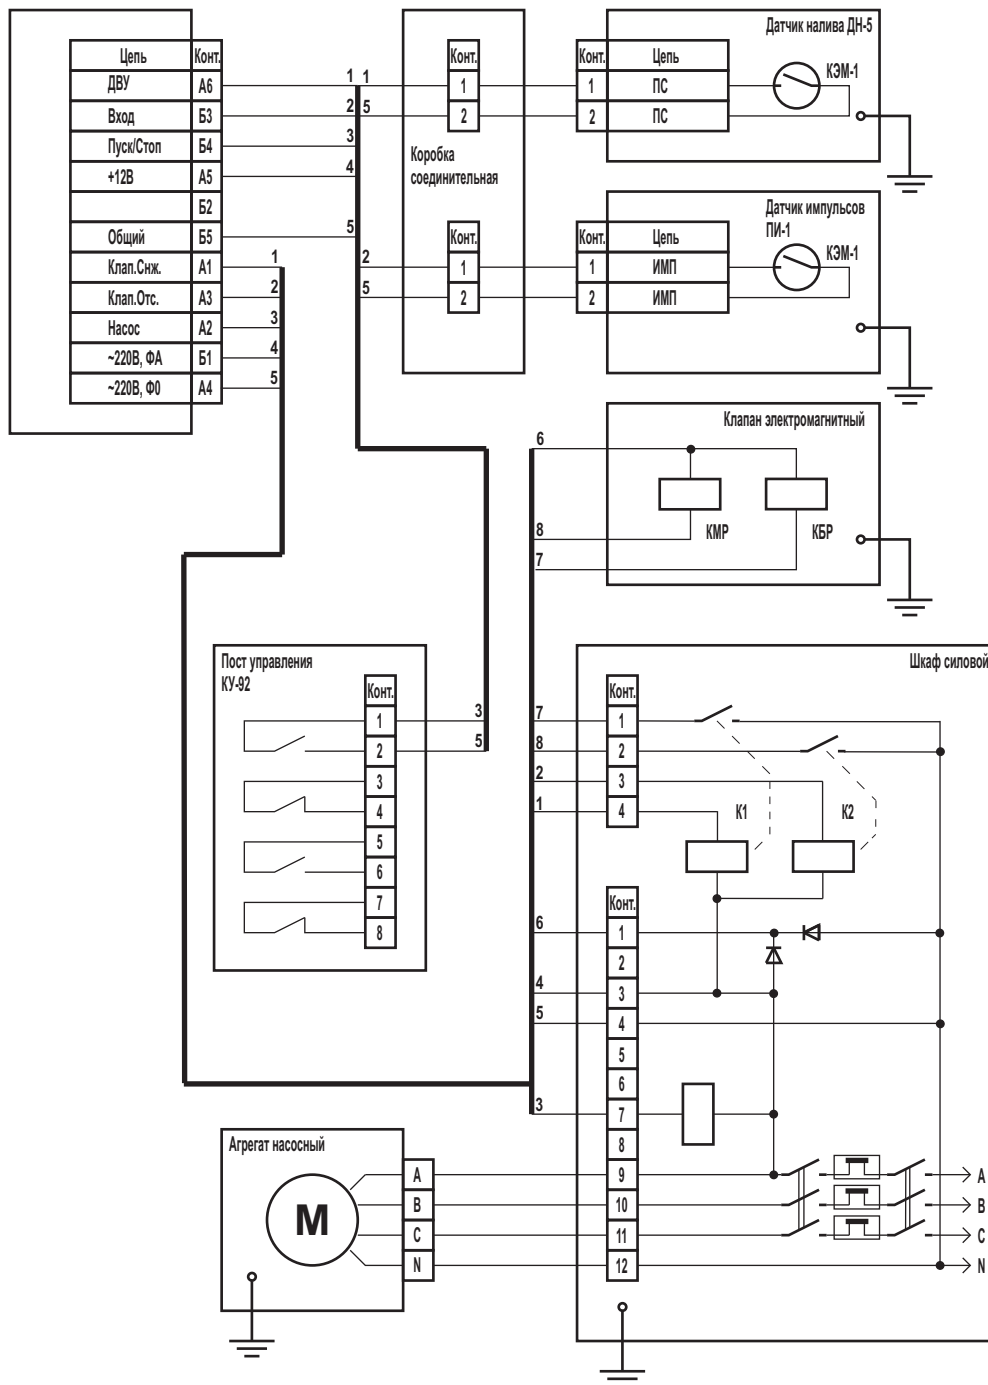

Пульт дистанционного управления "САПСАН-1.2"
схема электрическая принципиальная

Схема электрических соединений пульта "САПСАН - 1.2" с «автоматизированной системой налива автоцистерн светлыми нефтепродуктами типа АСН-5Н» и устройством съёма сигнала

Схема электрических соединений пульта "САПСАН - 1.2" с «автоматизированной системой налива автоцистерн светлыми нефтепродуктами типа АСН-5Н» и датчиком импульсов ПИ1

Схема электрических соединений пульта "САПСАН - 1.2" с системой налива и датчиком 7671 фирмы VEEDER-ROOT