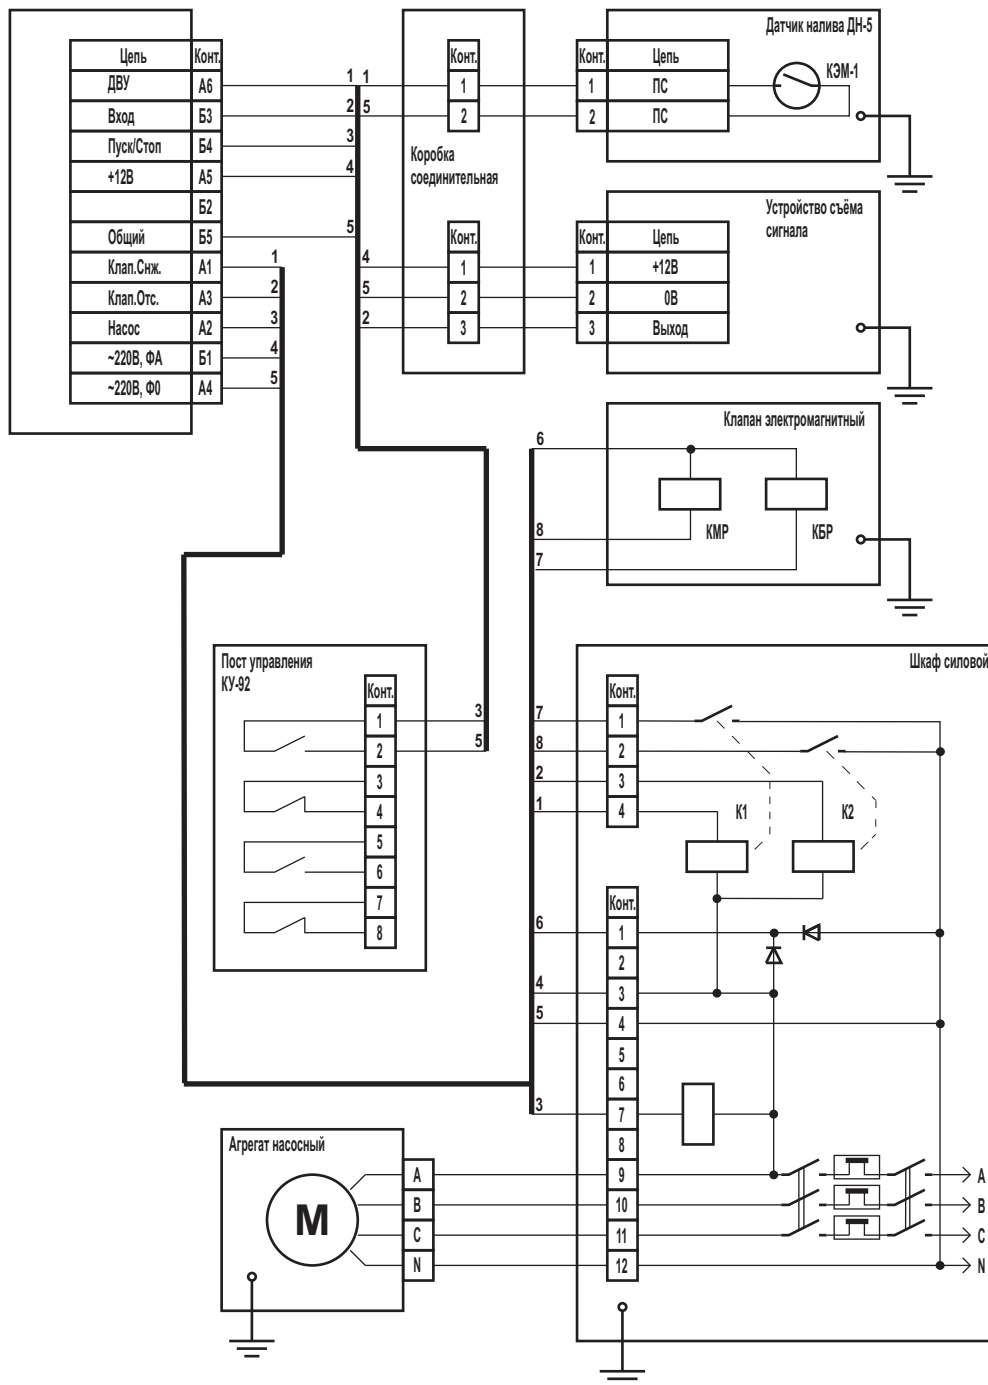

Пульт дистанционного управления "САПСАН-1.2"
схема электрическая принципиальная

Схема электрических соединений пульта "САПСАН - 1.2" с «автоматизированной системой налива автоцистерн светлыми нефтепродуктами типа АСН-5Н» и устройством съёма сигнала

Схема электрических соединений пульта "САПСАН - 1.2" с «автоматизированной системой налива автоцистерн светлыми нефтепродуктами типа АСН-5Н» и датчиком импульсов ПИ1

Схема электрических соединений пульта "САПСАН - 1.2" с системой налива и датчиком 7671 фирмы VEEDER-ROOT