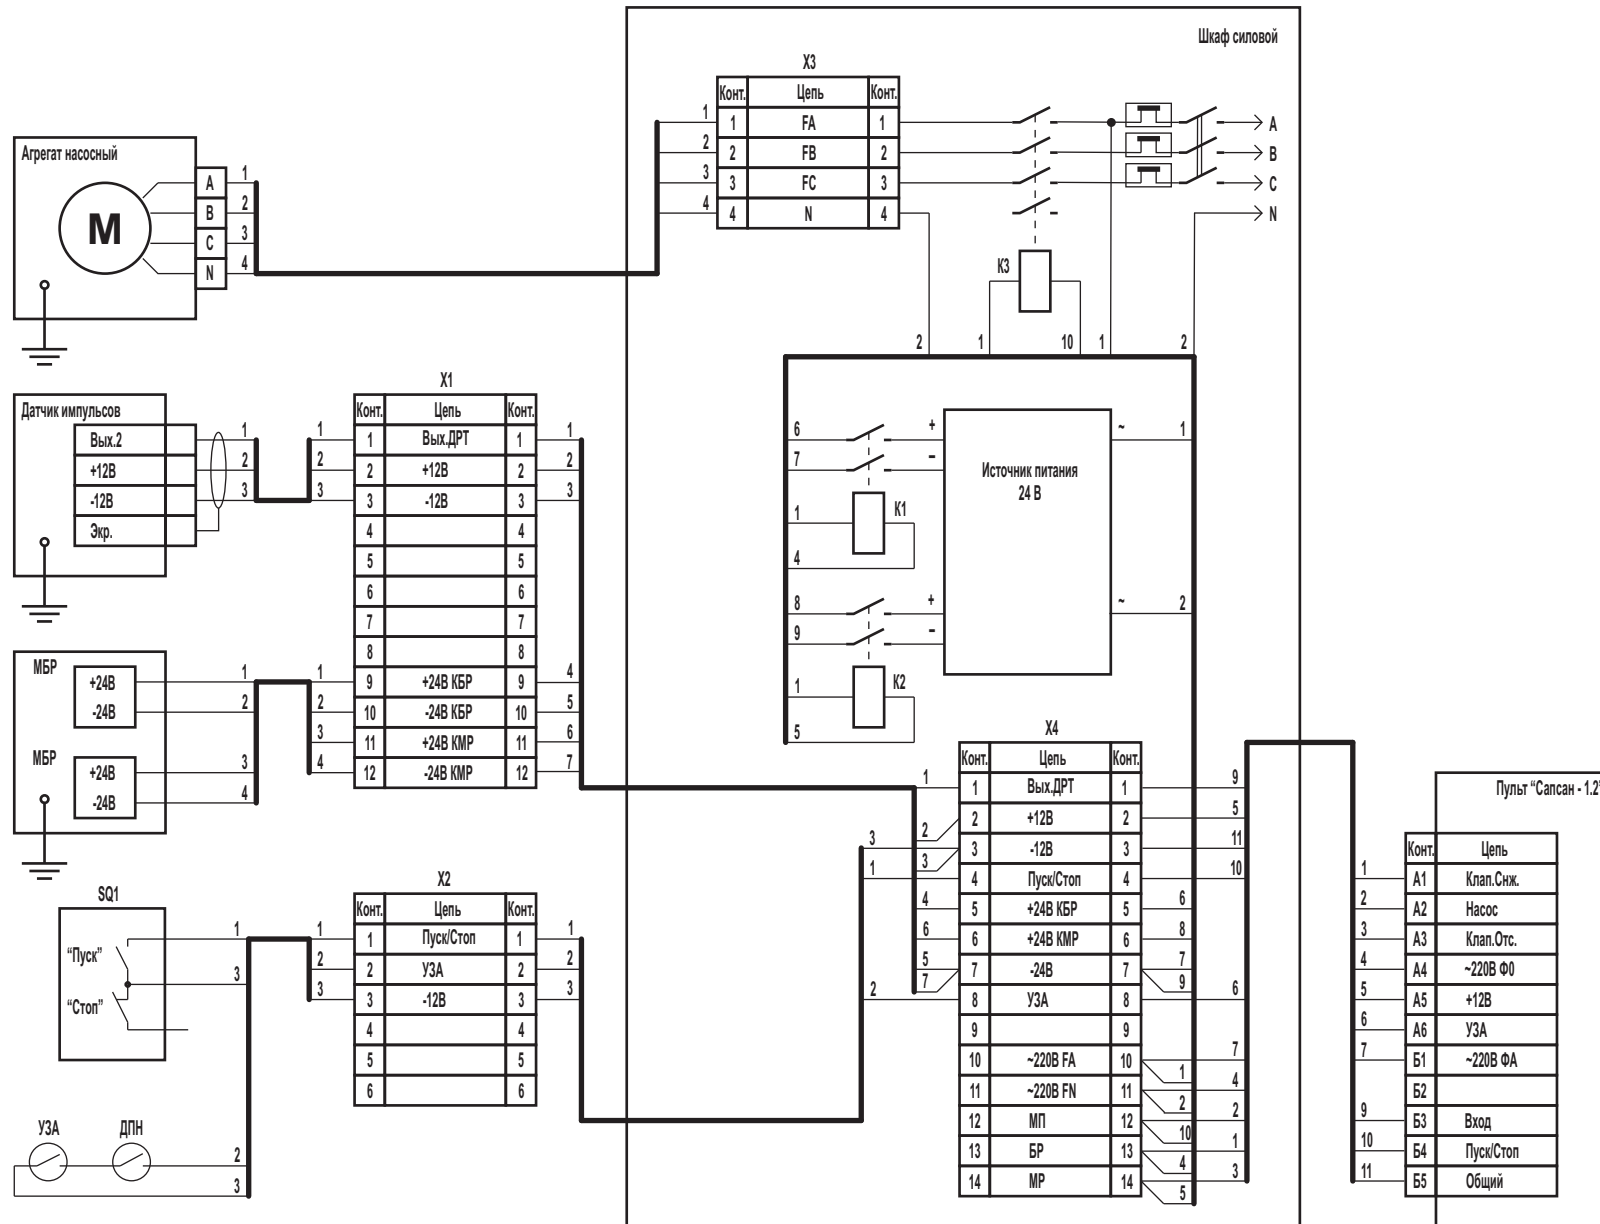

Пульт дистанционного управления "САПСАН-1.2"
схема электрическая принципиальная

Схема электрических соединений пульта "САПСАН - 1.2" с «автоматизированной системой налива автоцистерн светлыми нефтепродуктами типа АСН-5Н» и устройством съёма сигнала

Схема электрических соединений пульта "САПСАН - 1.2" с «автоматизированной системой налива автоцистерн светлыми нефтепродуктами типа АСН-5Н» и датчиком импульсов ПИ1

Схема электрических соединений пульта "САПСАН - 1.2" с системой налива и датчиком 7671 фирмы VEEDER-ROOT